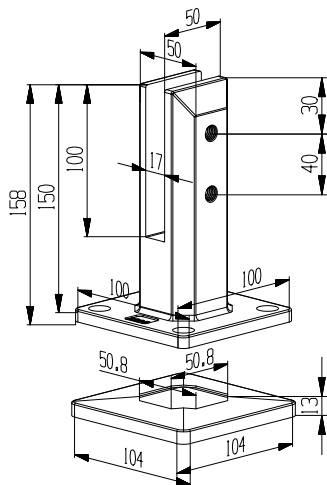

2. 方形落地式玻璃夹

| 产品名称 Product Name | 零件编号 Part Code | 产品重量 (Kg) Weight(Kg) | 适用玻璃厚度 Glass thickness | 额定载重 Rated load | 表面处理 Finish |
|----------------------------------------------|-------------------|-------------------------|---------------------------|--------------------|------------------------------------------------------------------------------------------------------------------|
| 方形落地式玻璃夹 Square floor-standing glass clip | LS-ASF | 2.15Kg | 8/10/12mm | | 镜面 / 拉丝 / 哑光黑 / 金色 / 白色 / 透明等 (可做防导电) Mirror/Satin/Matte black/Gold/White/Transparent, Etc. (Anti-conductive) |