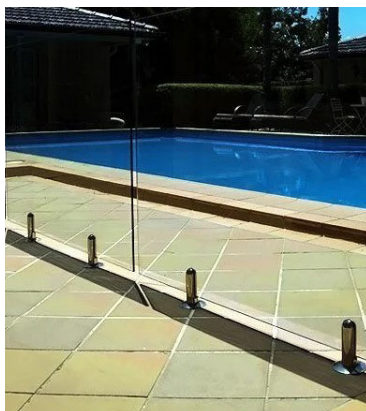

产品名称 Product Name	零件编号 Part Code	产品重量 (Kg) Weight(Kg)	适用玻璃厚度 Glass thickness	表面处理 Finish
柱形入地式玻璃夹 Cylindrical floor-entry glass clip	LS-NRC	1.08Kg	8/10/12mm	镜面 / 拉丝 / 哑光黑 / 金色 / 白色 / 透明等 (可做防静电) Mirror/Satin/Matte black/Gold/White/Transparent, Etc.(Anti-conductive)

适用场景:

Applicable scenarios:

室外的玻璃栏杆、围墙、阳台护栏、游泳池护栏、楼梯扶手、花园护栏等

Outdoor glass railing, fence, balcony railing, pool fence, stair handrail, garden fence, etc.

产品优点:

Product advantages:

该产品适用于混凝土地面、混凝土浇筑地面。

This product is suitable for concrete floors and poured concrete floors.