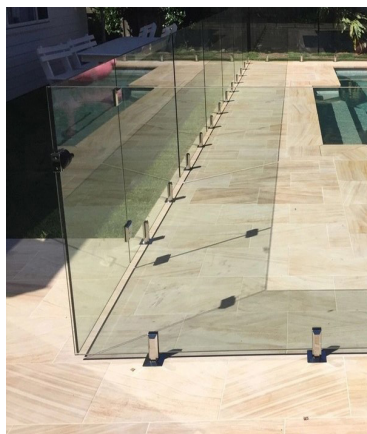

产品名称 Product Name	零件编号 Part Code	产品重量(Kg) Weight(Kg)	适用玻璃厚度 Glass thickness	额定载重 Rated load	表面处理 Finish
方形落地式玻璃夹 Square floor-standing glass clip	188SD	1.92Kg	8/10/12mm		镜面 / 拉丝 / 哑光黑 / 金色 / 白色 / 透明等 (可做防导电) Mirror/Satin/Matte black/Gold/White/Transparent, Etc. (Anti-conductive)

#### 适用场景:

Applicable scenarios:

玻璃栏杆; 泳池围栏; 栏杆等

glass railings; pool fencing; railings, etc.